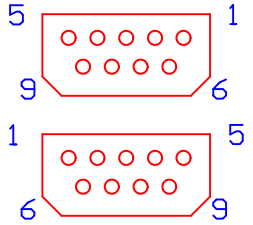

JACK STEREO DE 3.5mm
VISTA SUPERIOR

VISTA FRONTAL

VISTA POSTERIOR

DB9	PLUG
2	1
3	2
5	3

ELECTRONICA ESTUDIO

CABLE SERIAL

CLAVE 2203