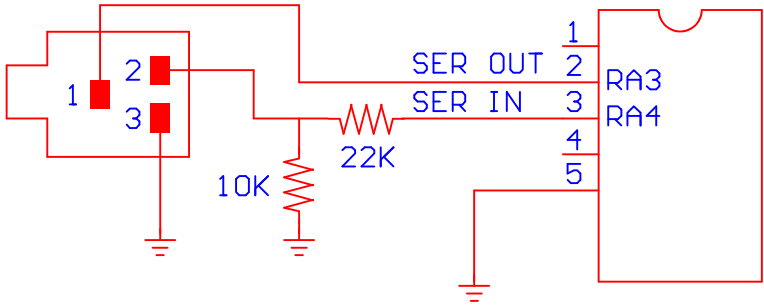

JACK STEREO DE 3.5mm
VISTA SUPERIOR

VISTA FRONTAL

VISTA POSTERIOR

DB9	PLUG
2	1
3	2
5	3

ELECTRONICA ESTUDIO

CABLE SERIAL

CLAVE 2203