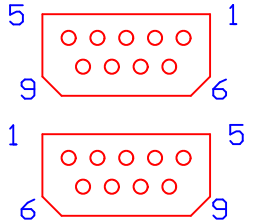

JACK STEREO DE 3.5mm
VISTA SUPERIOR

VISTA FRONTAL

VISTA POSTERIOR

DB9	PLUG
2	1
3	2
5	3

ELECTRONICA ESTUDIO

CABLE SERIAL

CLAVE 2203