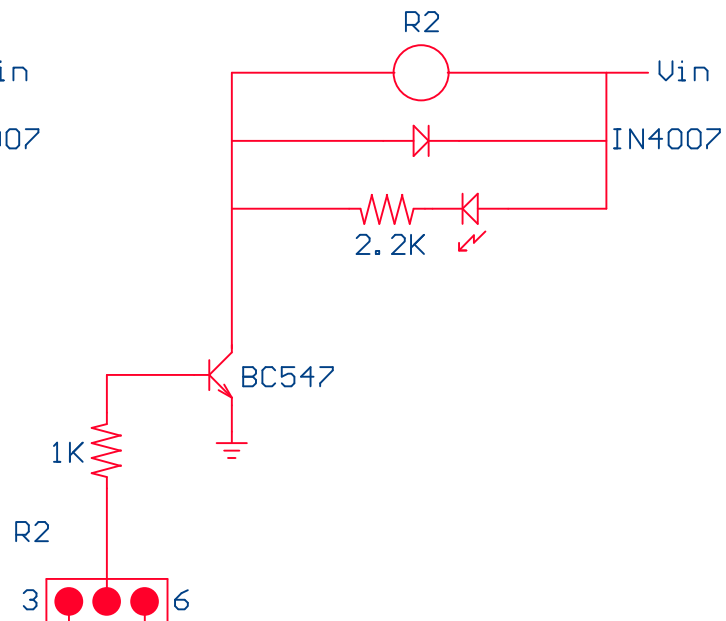

Header Arduino

Header Arduino

ELECTROCICA ESTUDIO

Shield para
2 Reles

ARDUINO

Clave:
ARD-100E9