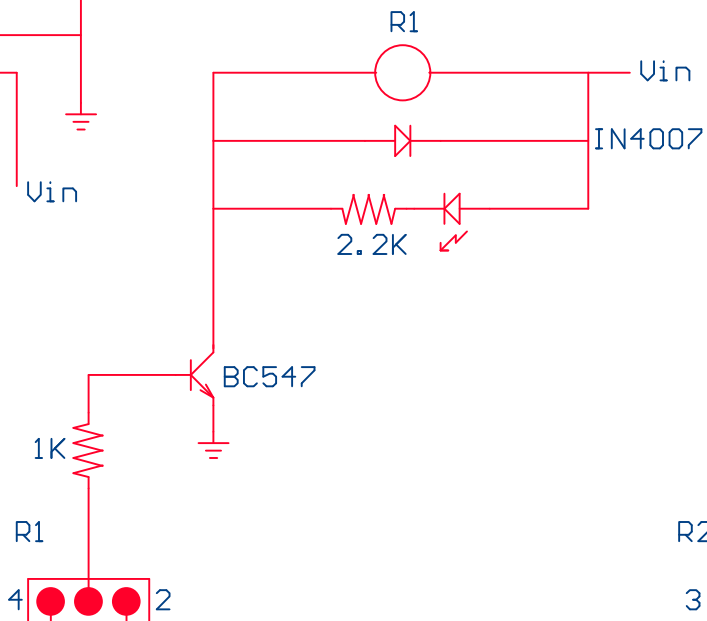

Header Arduino

Header Arduino

ELECTROCICA ESTUDIO

Shield para
2 Reles

ARDUINO

Clave:
ARD-100E9