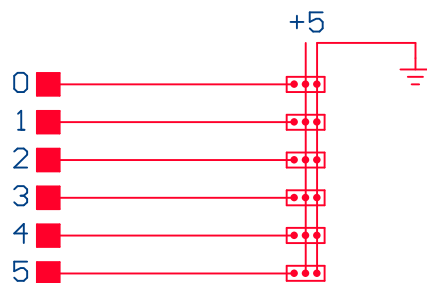

Pin Arduino	Rele
5	RB0
6	RBI
7	RB2
8	RB3
9	RB4
10	RB5
11	RB6
12	RB7

Pin 13 1K Pin 13 LED

Pins Analog Arduino

■ Pin del Arduino  
 Pin se refiere al numero de pin del modulo Arduino.

## ELECTRONICA ESTUDIO

Contra Shield  
 para 8 reles  
 de 10 Amp

ARDUINO

CLAVE: ARD100-ES  
 REV 1