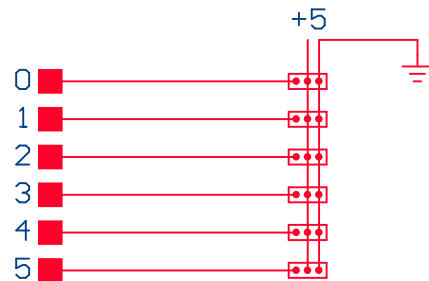

Pin Arduino	Rele
5	RB0
6	RBI
7	RB2
8	RB3
9	RB4
10	RB5
11	RB6
12	RB7

Pin 13 1K Pin 13 LED

Pins Analog Arduino

■ Pin del Arduino
Pin se refiere al numero de pin del modulo Arduino.

ELECTRONICA ESTUDIO

Contra Shield
para 8 reles
de 10 Amp

ARDUINO

CLAVE: ARD100-ES
REV 1