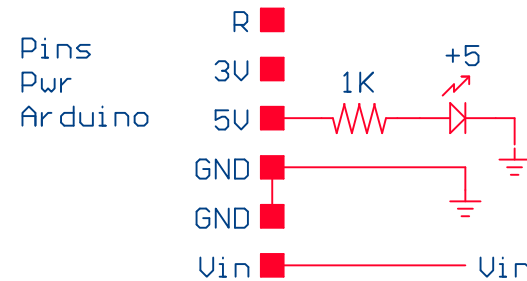

Pin Arduino	Rele
5	RB0
6	RBI
7	RB2
8	RB3
9	RB4
10	RB5
11	RB6
12	RB7

Pin 13 1K Pin 13 LED

Pins Analog Arduino

■ Pin del Arduino  
 Pin se refiere al numero de pin del modulo Arduino.

## ELECTRONICA ESTUDIO

Contra Shield  
 para 8 reles  
 de 10 Amp

ARDUINO

CLAVE: ARD100-ES  
 REV 1