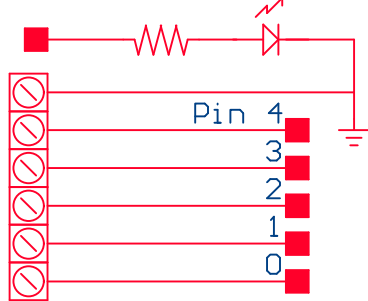

Pin Arduino	Rele
5	RB0
6	RBI
7	RB2
8	RB3
9	RB4
10	RB5
11	RB6
12	RB7

Pin 13 1K Pin 13 LED

Pins Analog Arduino

■ Pin del Arduino
Pin se refiere al numero de pin del modulo Arduino.

ELECTRONICA ESTUDIO

Contra Shield
para 8 reles
de 10 Amp

ARDUINO

CLAVE: ARD100-ES
REV 1