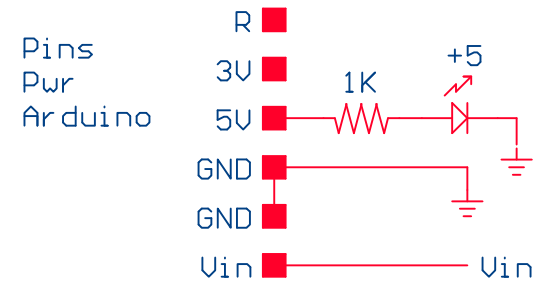

Pin Arduino	Rele
5	RB0
6	RBI
7	RB2
8	RB3
9	RB4
10	RB5
11	RB6
12	RB7

Pin 13 1K Pin 13 LED

Pins Analog Arduino

■ Pin del Arduino
Pin se refiere al numero de pin del modulo Arduino.

ELECTRONICA ESTUDIO

Contra Shield
para 8 reles
de 10 Amp

ARDUINO

CLAVE: ARD100-ES
REV 1