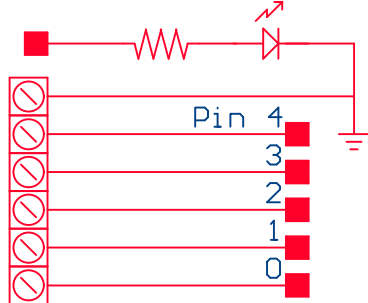

Pin Arduino	Rele
5	RB0
6	RBI
7	RB2
8	RB3
9	RB4
10	RB5
11	RB6
12	RB7

Pin 13 1K Pin 13 LED

Pins Analog Arduino

■ Pin del Arduino  
 Pin se refiere al numero de pin del modulo Arduino.

## ELECTRONICA ESTUDIO

Contra Shield  
 para 8 reles  
 de 10 Amp

ARDUINO

CLAVE: ARD100-ES  
 REV 1