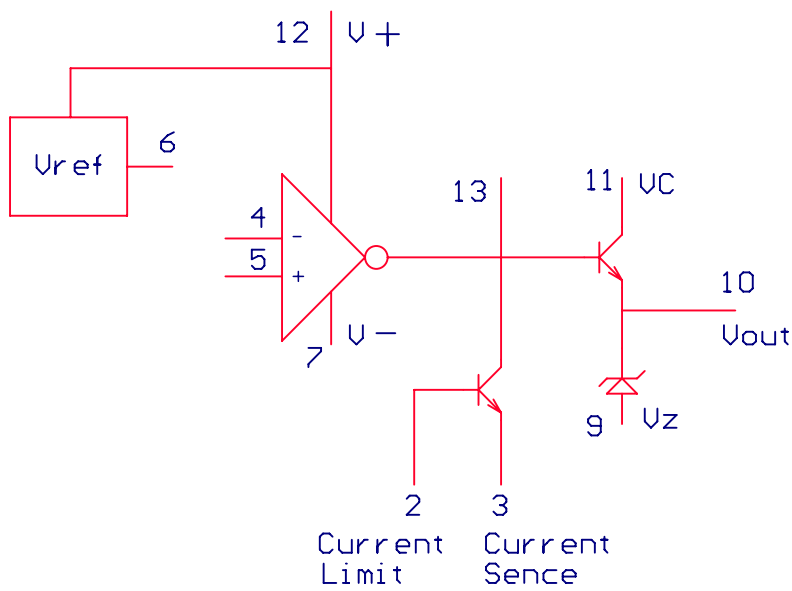

FUENTES ESTUDIO

Fuente regulada
de 2 amp. con
limitación de
corriente

PwrEs

Clave 915

1/2

FUENTES ESTUDIO

Fuente regulada
de 2 amp. con
limitacion de
corriente

PwrEs

Clave 915

2/2