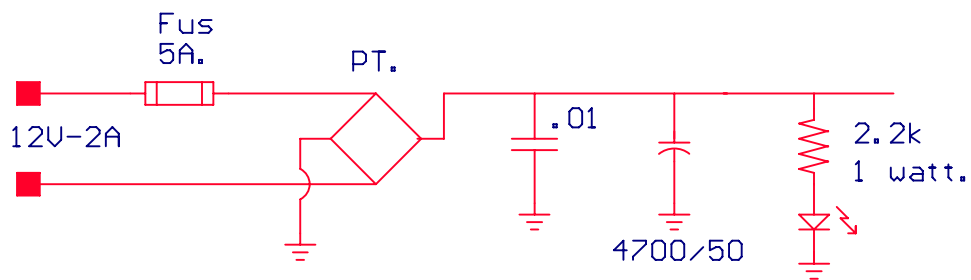

FUENTES ESTUDIO

Fuente regulada
de 2 amp. con
limitación de
corriente

PwrEs

Clave 915

1/2

FUENTES ESTUDIO

Fuente regulada
de 2 amp. con
limitacion de
corriente

PwrEs

Clave 915

2/2