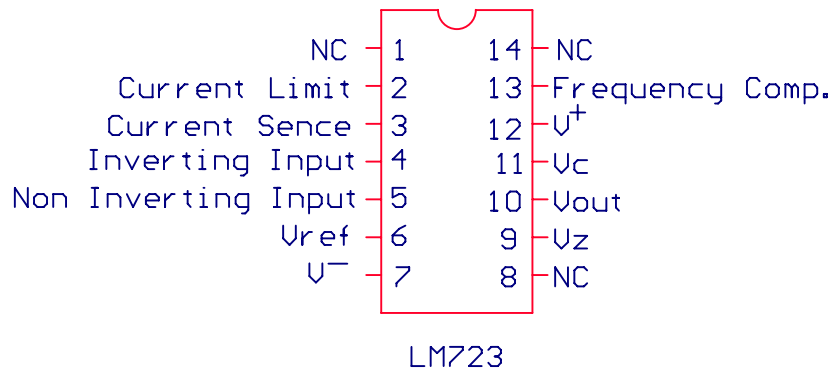

FUENTES ESTUDIO

Fuente regulada
de 2 amp. con
limitación de
corriente

PwrEs

Clave 915

1/2

FUENTES ESTUDIO

Fuente regulada
de 2 amp. con
limitacion de
corriente

PwrEs

Clave 915

2/2