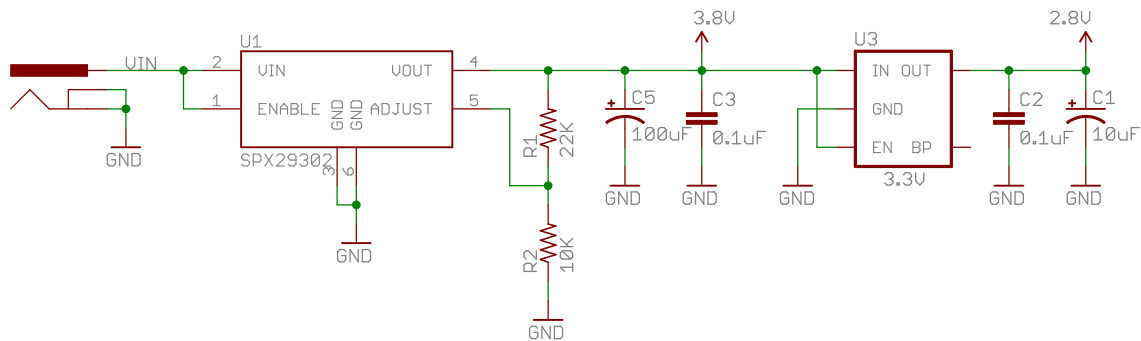

⊗ ⊗ ○ ○ ○ ○	
TITLE: GM862-Eval-RS232-v43	
SFE	
Document Number:	
REV:	
Date: 9/25/2008 2:02:52 AM	Sheet: 1/2

TITLE: GM862-Eval-RS232-v43

Document Number:

REV:

Date: 9/25/2008 2:02:52 AM

Sheet: 2/2