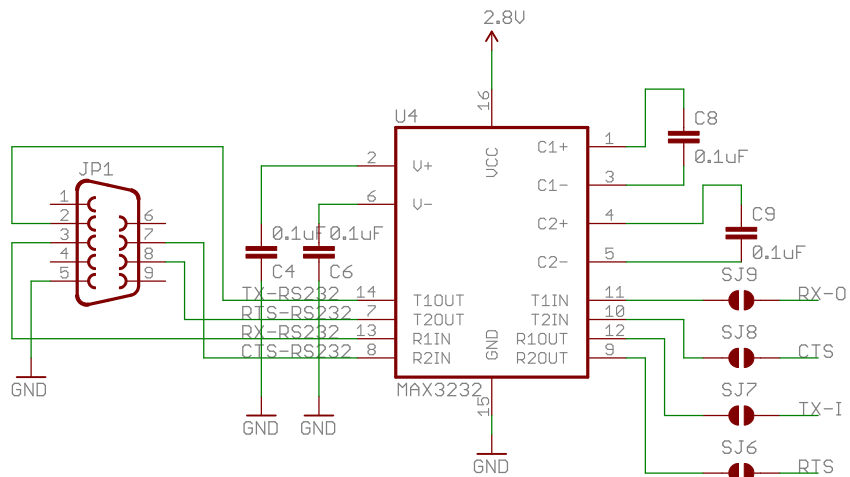

⊗ ⊗ ○ ○ ○ ○	
TITLE: GM862-Eval-RS232-v43	
SFE	
Document Number:	
REV:	
Date: 9/25/2008 2:02:52 AM	Sheet: 1/2

TITLE: GM862-Eval-RS232-v43

Document Number:

REV:

Date: 9/25/2008 2:02:52 AM

Sheet: 2/2