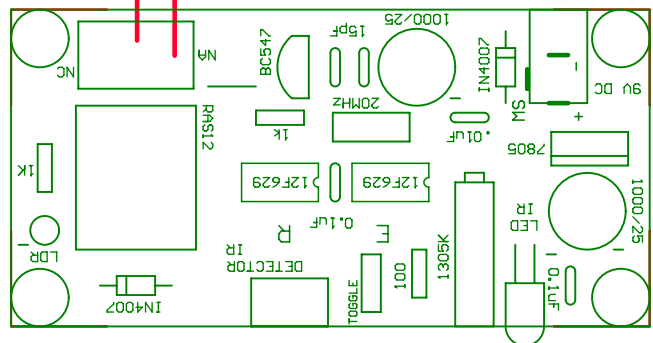

FUENTE REG. DE 5 VCD  
CLAVE: 903

GRABADOR DE VOZ 20 SEG.  
CLAVE: 1560

ELIMINADOR DE 9 V  
CLAVE: 907

BOCINA 16 OHMS

SENSOR DE PRESENCIA IR  
CLAVE: 2110

PRACTICA DE UN SENSOR DE PRESENCIA CON GENERADOR DE SONIDO

CLAVE: PR201

**ELECTRONICA ESTUDIO**